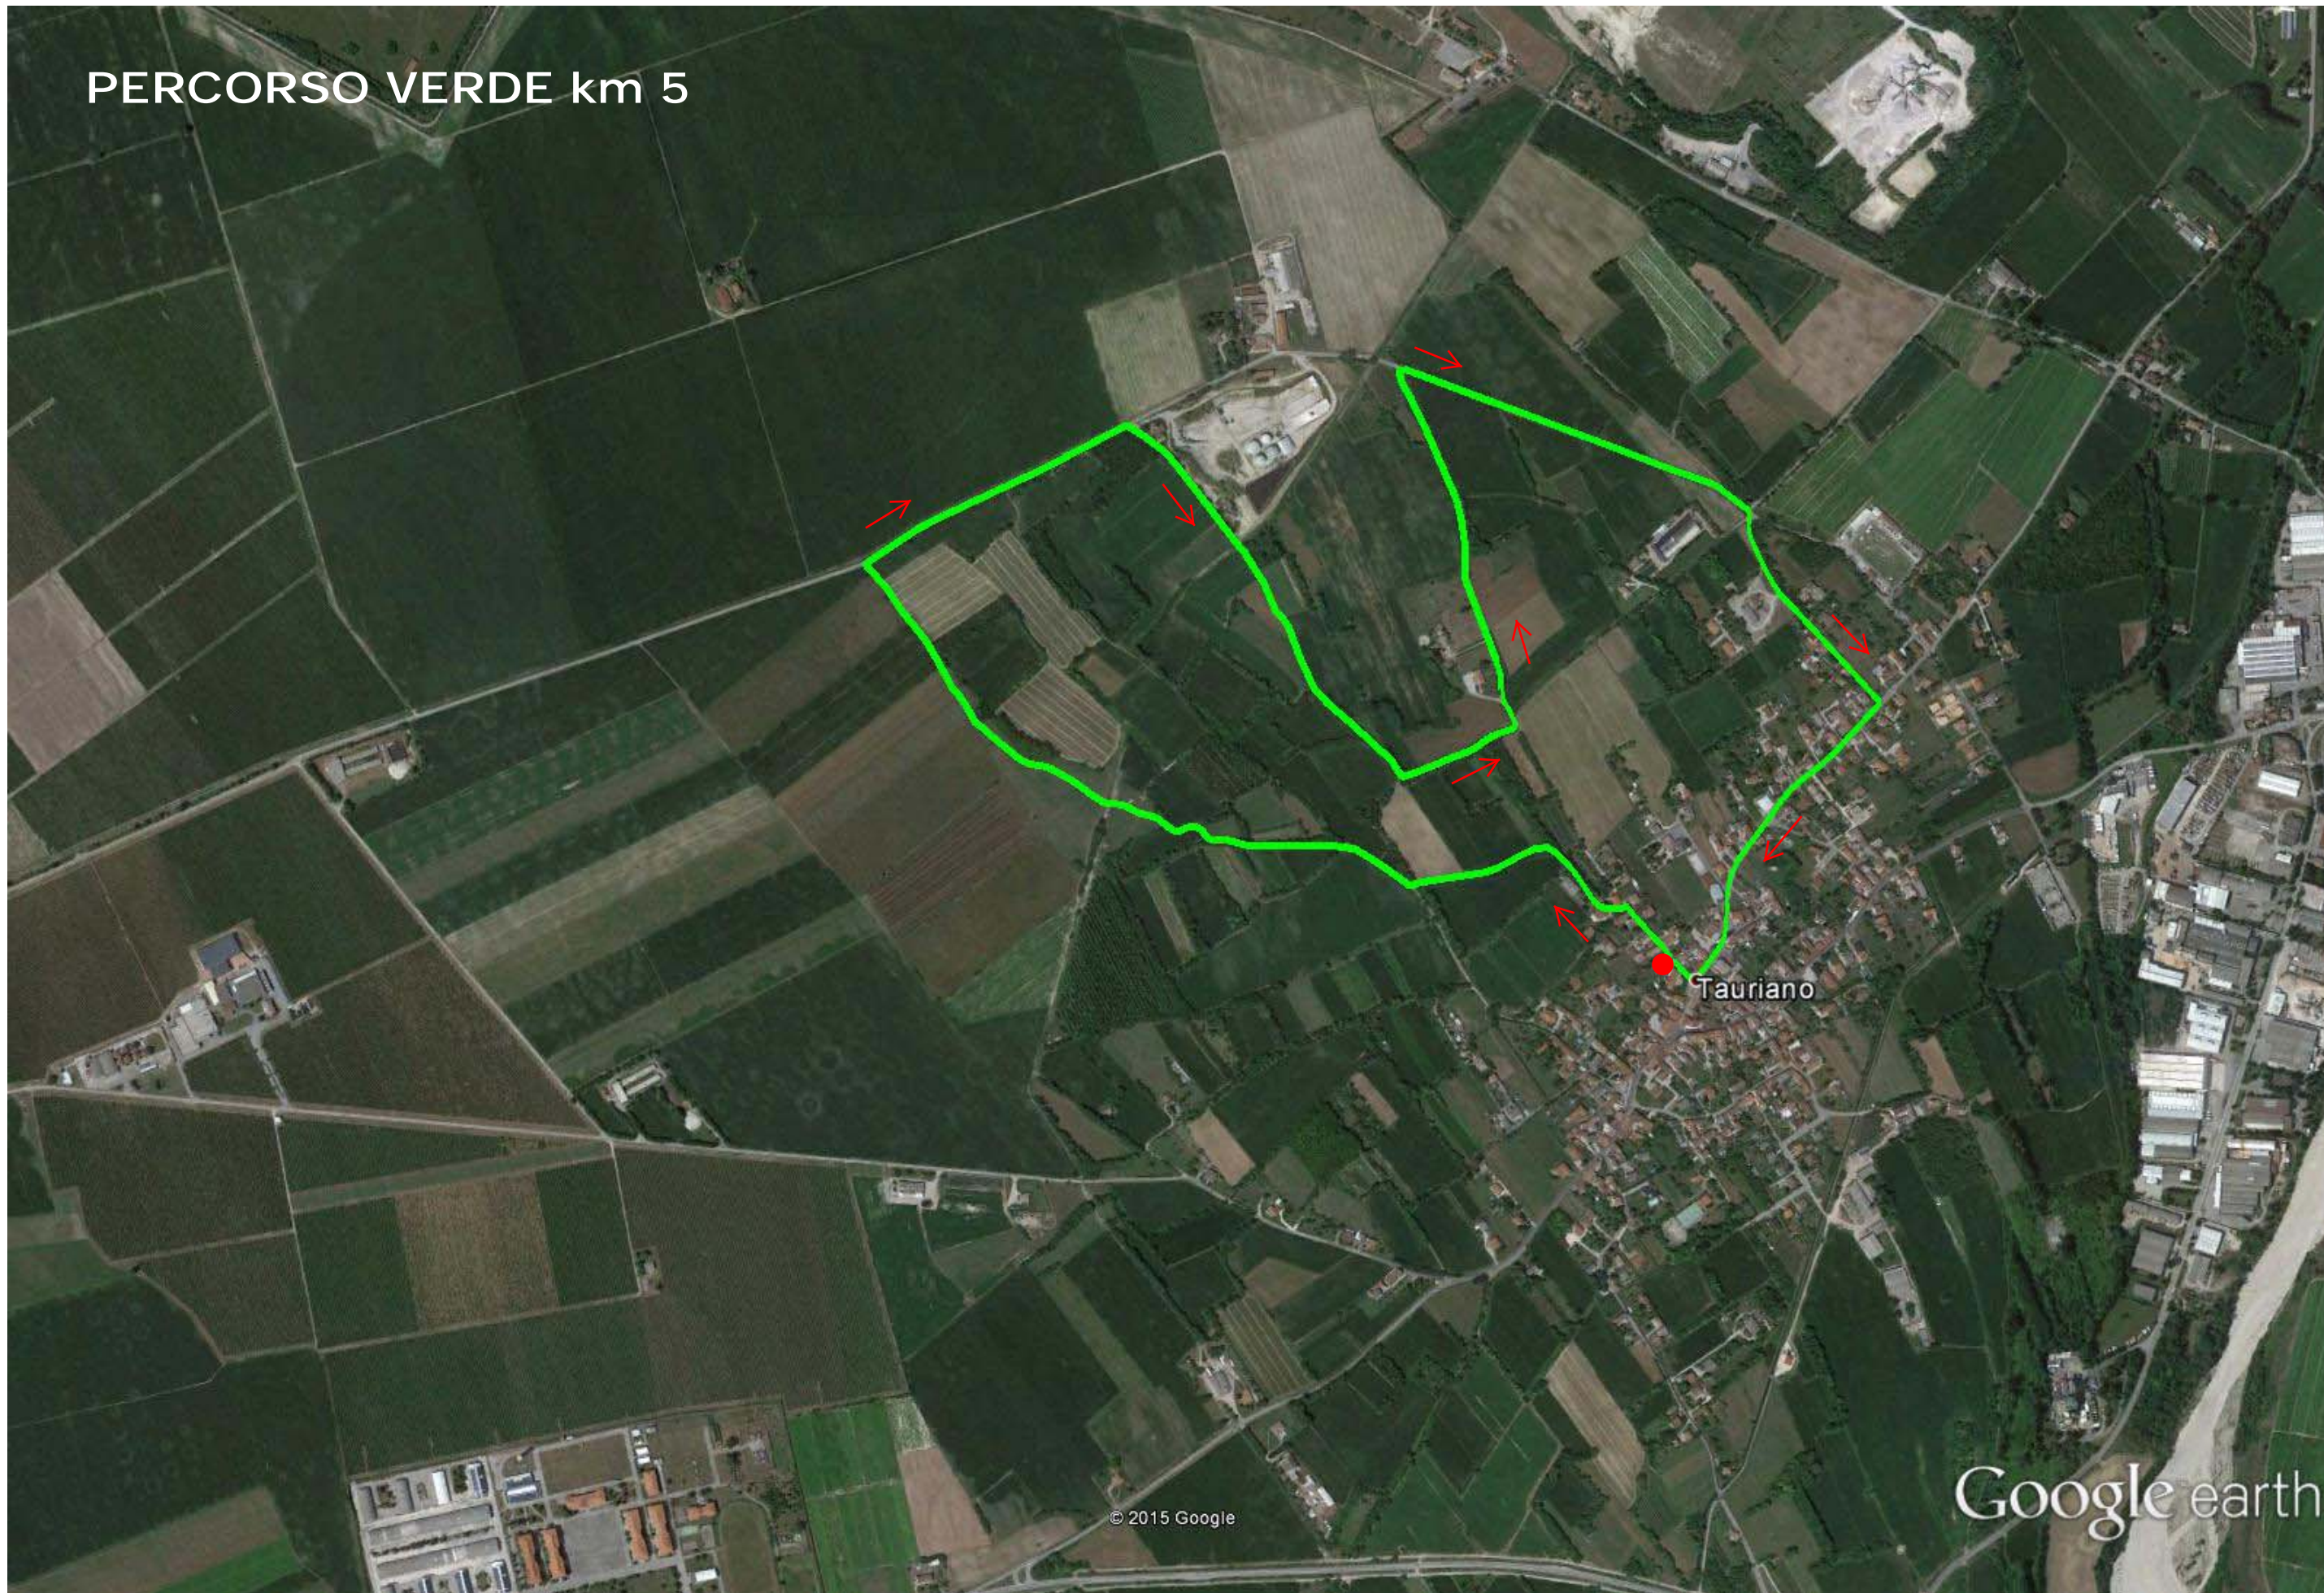

PERCORSO VERDE km 5

Tauriano

© 2015 Google

Google earth